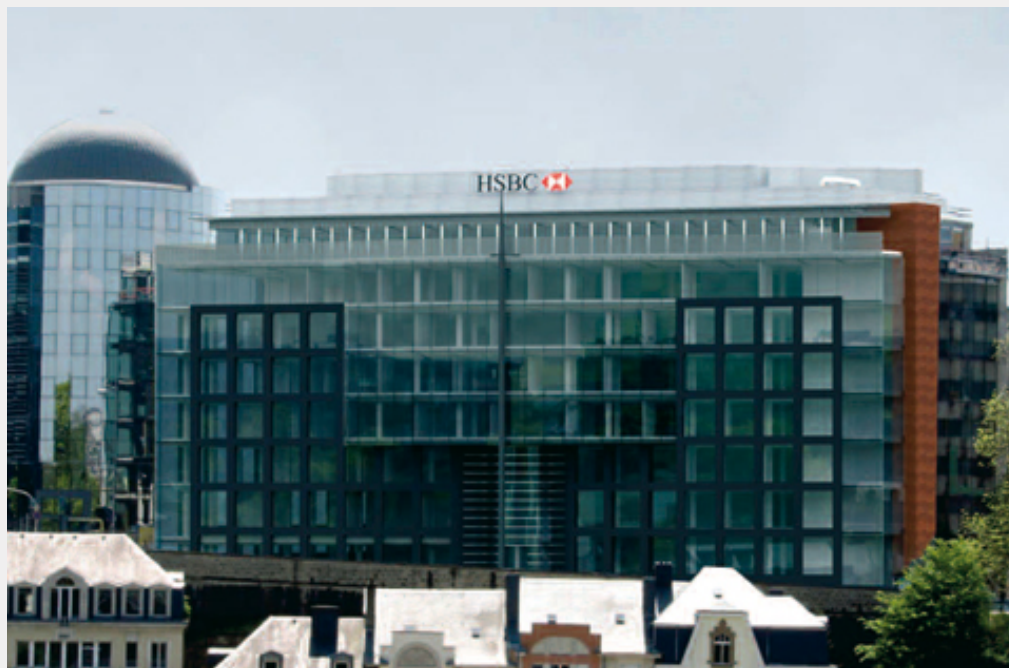

"Dairy House", Luxembourg

Les futurs occupants de ce nouveau bâtiment administratif, d'une surface bureau de quelque 8 000 m², jouiront d'une vue magnifique par-dessus la vallée de la Pétrusse sur l'impressionnant complexe de la « cité judiciaire » et sur quelques autres bâtisses représentatives du centre de la ville. La nouvelle construction se distinguera non seulement par son architecture moderne, mais également par une fonctionnalité et un équipement technique à la pointe du progrès. Elle complètera le compartiment locatif du groupe, son locataire étant la banque mondialement connue HSBC.